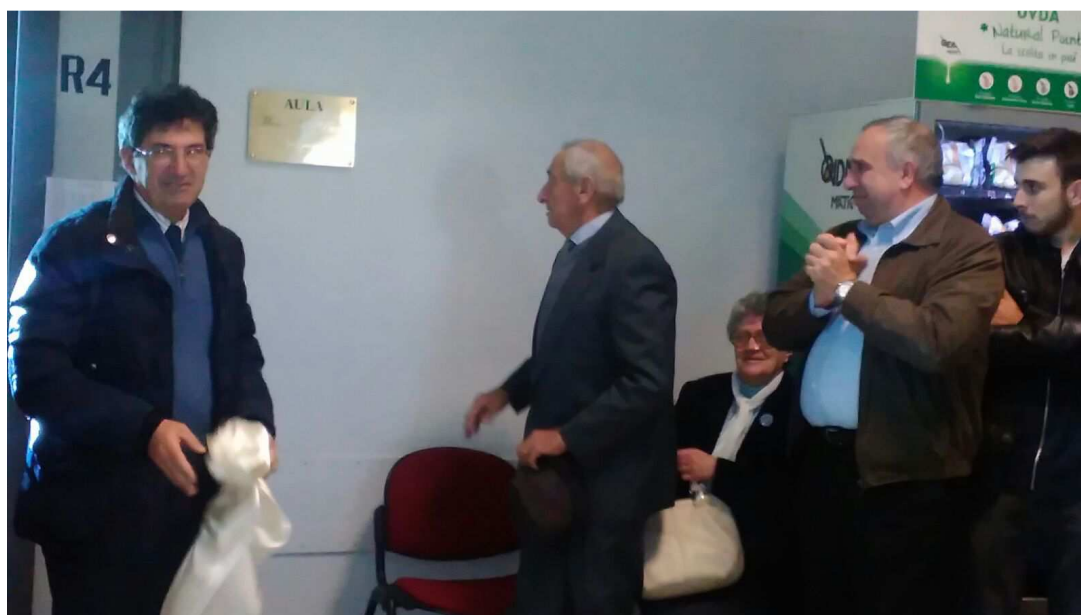

Inaugurata l'aula dedicata alla prof.ssa Elisa Bonini

Crema, 21 ottobre 2016

Alle 15.30, presso la cappella dell'Ospedale Maggiore di Crema, si è svolta la celebrazione della S.Messa in memoria della prof.ssa Elisa Bonini. Presenti i familiari, i genitori, le sorelle ed un folto numero di colleghi, studenti ed ex studenti.

A seguire, presso la sede di via Libero Comune, è stata inaugurata la targa commemorativa per l'intitolazione alla compianta docente di matematica, dell'aula R4, spazio didattico usato spesso dalla professoressa e abbellita per l'occasione da un murales realizzato dagli studenti.

il Dirigente Angelo Bettinelli inaugura la targa alla presenza dei genitori, marito e figli

i quattro autori del murales con Valentina e Paolo i figli della nostra collega Elisa

Significativo il tema del murales, “L’infinito” un esplicito riferimento ad uno dei concetti più seducenti della matematica, ma anche della trascendenza. Due aspetti che ben si adattano al ricordo che tutto il Galilei ha voluto testimoniare per l’impegno e la dedizione profuso dalla docente nel suo lungo incarico presso la nostra scuola.

Tra i simboli riportati nel murales, il teorema di Pitagora e l'identità di Eulero, considerata tra le più affascinanti della matematica, che mette in relazione tra loro i cinque simboli che sono alla base dell'analisi matematica: